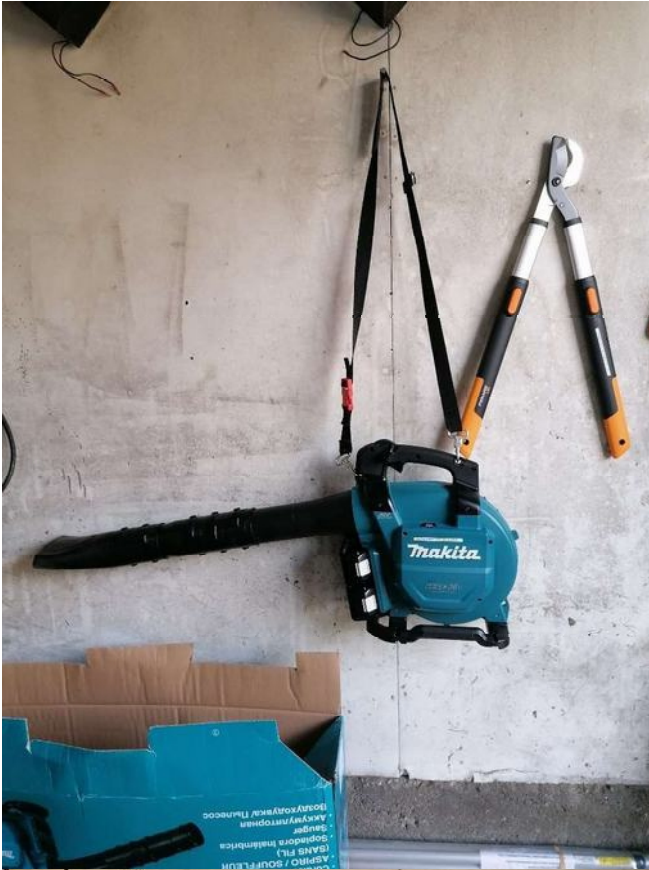

Kaksi lehtiharavaa

Rautaharava

Isot oksasakset

**FISKARS RAIVAUSAKSET**

**FISKARS OKSASAKSET**

**FISKARS ILMAUSHARA**

**FISKARS RÄYSTÄSKOURUN PUHDISTAJA  
TELESKOOPPIVARRELLA**

**MAKITA AKKUKÄYTTÖINEN  
LEHTIPUHALLIN**

- sis. 2 akkuja ja laturin. Akut palautetaan  
ladattuina.

**MAKITA AKKUKÄYTTÖINEN  
PENSASLEIKKURI PITKÄLLÄ VARRELLA**

- Mukana 1 akku ja laturi. Akku  
palautetaan ladattuna.

**Mahdollisuus lainata/vuokrata myös kaksi kappaletta Makitan laitteisiin sopivia lisäakkuja.**